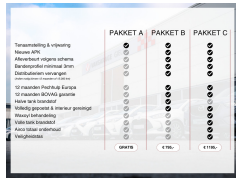

Kenmerken

Merk	Lexus	Bouwjaar	24-05-2024	Tellerstand	10.427 KM
Model	LBX	Kleur	Emotional red	Vermogen	136 PK
Type	1.5 Hybrid Relax Advanced Pack | Mark Levinson, Head up display, Leer, Geheugenfunctie, Stoel + Stuurverwarming	Brandstof	-	Cilinderinhoud	1490 CC
		Transmissie	Automaat	Gewicht:	1280 KG
Prijs	€ 37.900,-