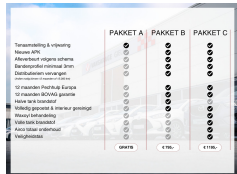

Kenmerken

Merk	Toyota	Bouwjaar	23-10-2024	Tellerstand	32.549 KM
Model	C-HR	Kleur	Parelmoer wit/Zwart dak	Vermogen	223 PK
Type	2.0 PHEV GR Sport | JBL, Geheugenfunctie, Stoel + Stuurverwarming, Groot scherm, 19 inch, Blind spot, Parkeersensoren	Brandstof	Elektrisch	Cilinderinhoud	1987 CC
Prijs	€ 37.900,-	Transmissie	Automaat	Gewicht:	1625 KG